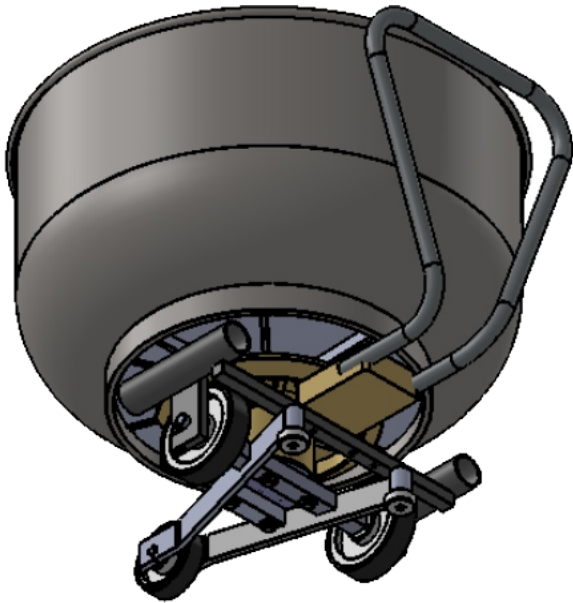

Rohrgabel Aufnahme

Allgemein Info

Heben
Kippen
Teilen
Zuführen
Aufbereiten

 made
in
Germany

Meyma GmbH
Alter Emsteker Weg 45
49661 Cloppenburg
Deutschland

Tel +49 4471 91070
Fax +49 4471 910710
E-Mail info@meyma.de
Web www.meyma.de