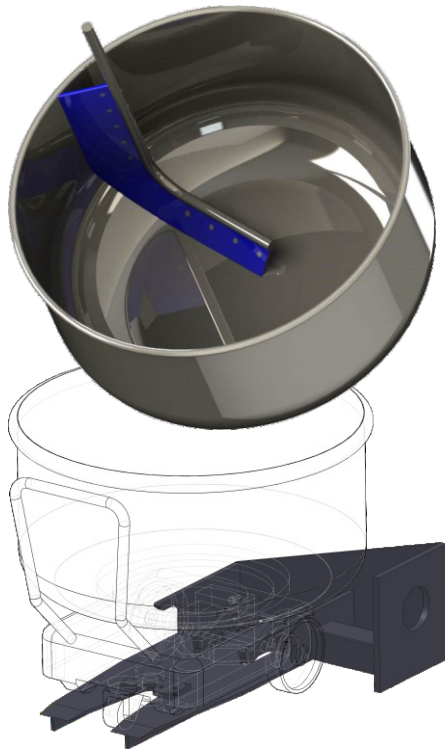

Скребок без выступов и переходов

Особое исполнение приема дежи разработано при помощи 3D-технологий