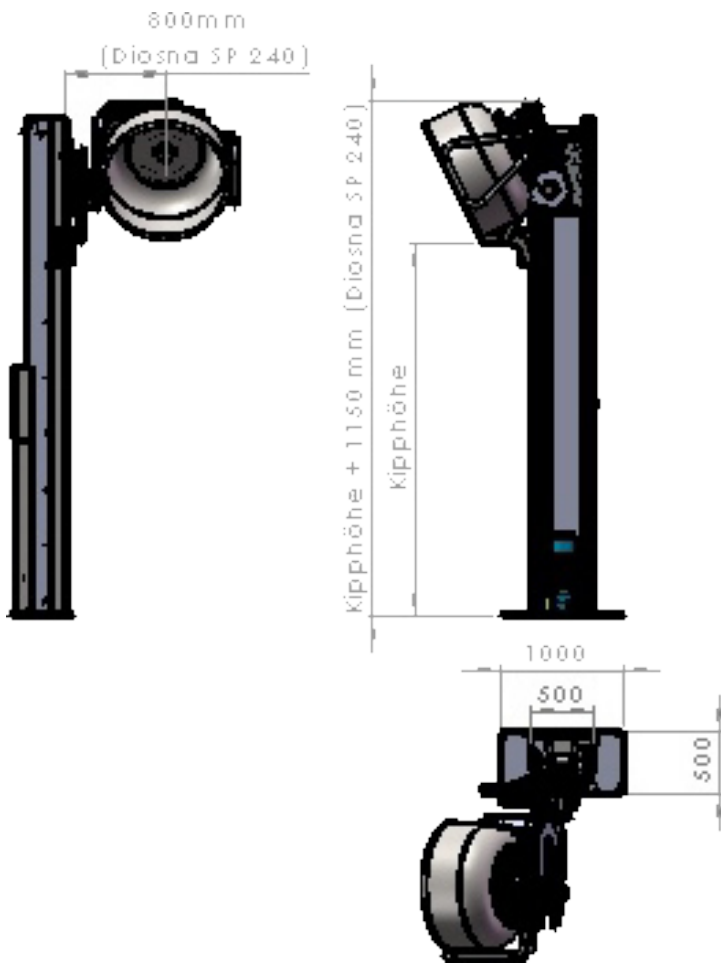

НК 602 Дежеподъемник

Вид сверху с опрокинутой дежей