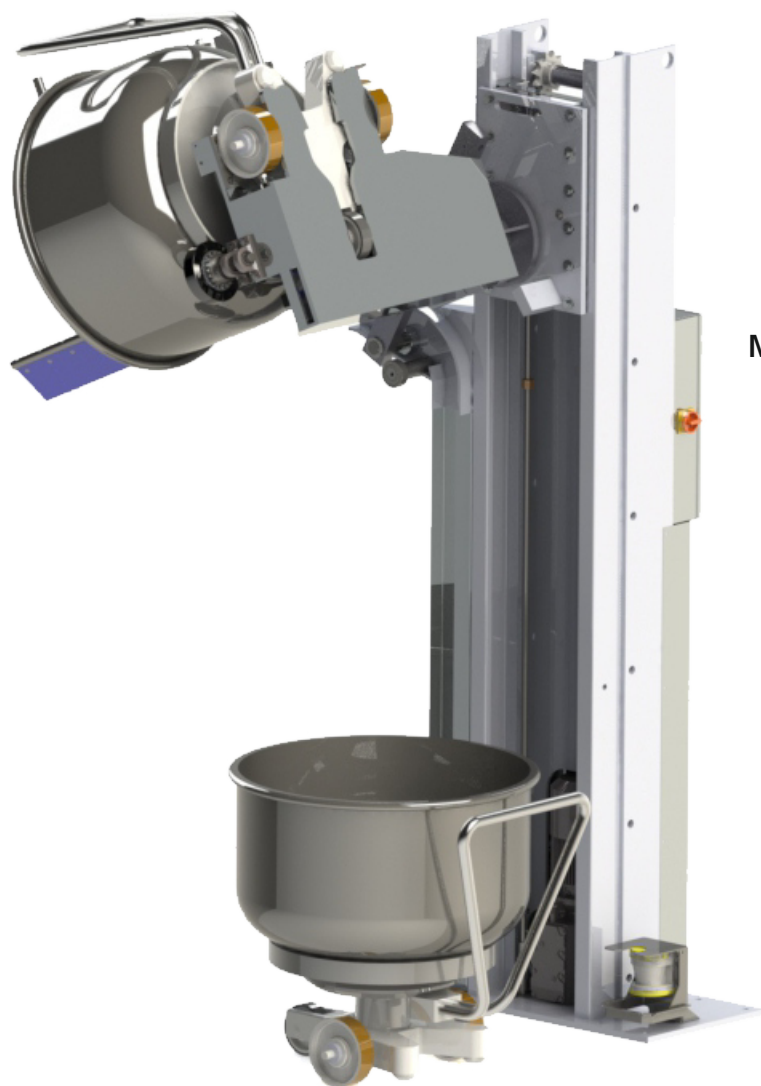

# НК 602 Дежеподъемник

**Сверхмощный и экономический  
ВЫГОДНЫЙ**

**Грузоподъемность  
до 1200 кг**

Дежеподъемники фирмы Мейма значительно оптимизируют производственный процесс на хлебопекарных предприятиях. Подача теста быстрая, безопасная и эффективная. Применение тяжелой физической силы сведено к минимуму. Достигается непрерывный процесс производства.

Скребок без выступов и переходов

Особое исполнение приема дежи разработано при помощи 3D-технологий