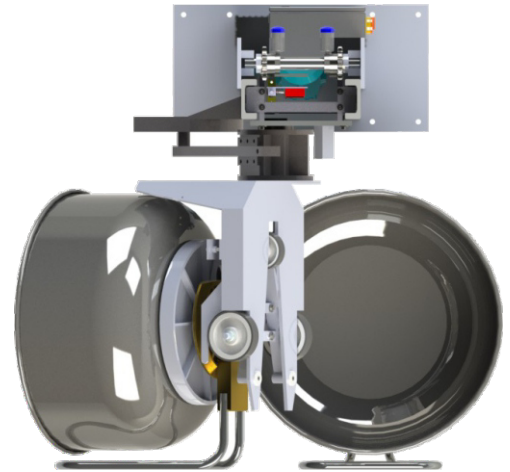

# НК 602 Дежеподъемник

Передвижная модель

со скребком

Heben  
Kippen  
Teilen  
Zuführen  
Aufbereiten

**made  
in  
Germany**

Meyma GmbH  
Alter Emsteker Weg 45  
49661 Cloppenburg  
Deutschland

Tel +49 4471 91070  
Fax +49 4471 910710  
E-Mail [info@meyma.de](mailto:info@meyma.de)  
Web [www.meyma.de](http://www.meyma.de)

# НК 602 Дежеподъемник

Вид сверху с опрокинутой дежей

Защитная дуга - труба

Защита при помощи лазерного сканнера

Защитное ограждение  
DIN 1672/2-2009-07

Защитный забор DIN 1672/2-2009-07  
с защитной фоторелейной завесой