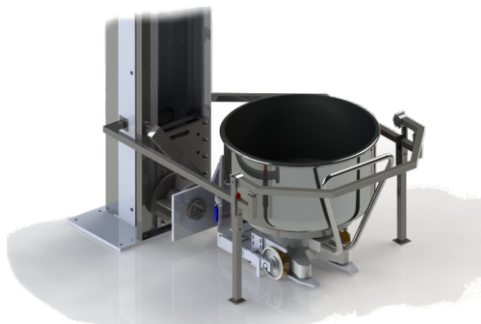

НК 602 Дежеподъемник

Heben
Kippen
Teilen
Zuführen
Aufbereiten

**made
in
Germany**

Meyma GmbH
Alter Emsteker Weg 45
49661 Cloppenburg
Deutschland

Tel +49 4471 91070
Fax +49 4471 910710
E-Mail info@meyma.de
Web www.meyma.de