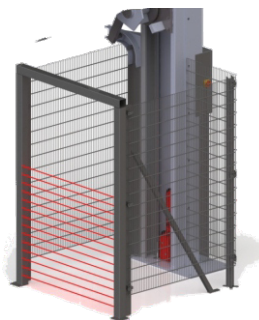

# НК 602 Дежеподъемник

Вид сверху с опрокинутой дежей

Защитная дуга - труба

Защита при помощи лазерного сканнера

Защитное ограждение  
DIN 1672/2-2009-07

Защитный забор DIN 1672/2-2009-07  
с защитной фоторелейной завесой