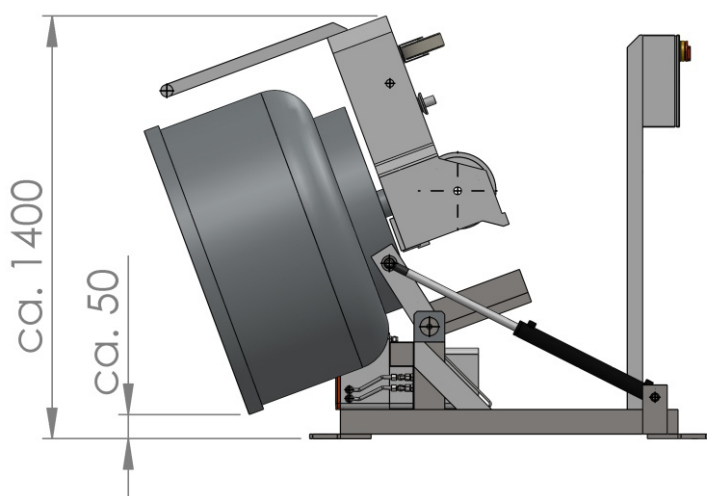

К 600S - К 1000S

Напольный дежеподъемник

Ваши преимущества:

- Доступные цены и ориентация на потребителя благодаря продажам напрямую
- Незначительные затраты на обслуживающий персонал
- Оптимизация рабочего процесса благодаря отсутствию применения тяжелой рабочей силы
- Для каждой задачи индивидуальное решение
- Подходит для всех тележек для деж
- Значительная оптимизация производственного процесса
- Простое обслуживание
- Независимая система защиты
- Предназначен для системы HACCP

Для предоставления индивидуального решения, мы готовы детально проинформировать Вас о наших дежеподъемниках.