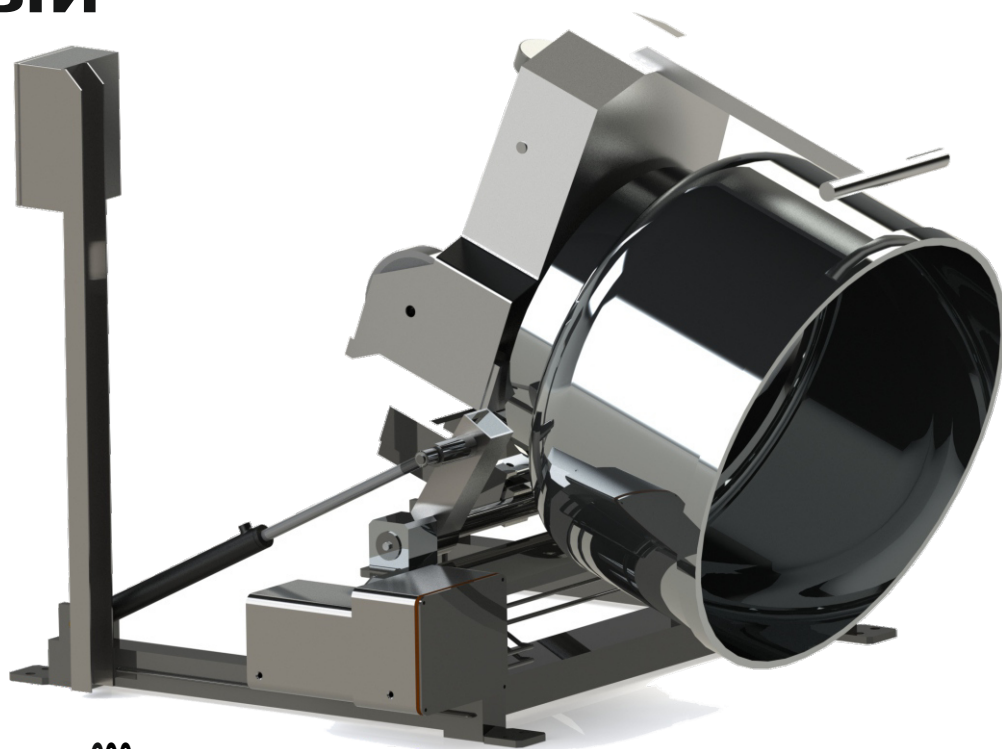

К 600S - К 1000S

Напольный дежеподъемник

Высокомощный и экономически выгодный

К 600 S : Грузоподъемность до 600 кг

К 1000 S : Грузоподъемность до 1000 кг

Высокомощный и экономически
выгодный

Дежеподъемники фирмы Меума значительно оптимизирует производственный процесс на хлебозаводах. Подача теста осуществляется быстро, надежно и эффективно. Минимальные затраты физического труда. Достигается непрерывный процесс работы.