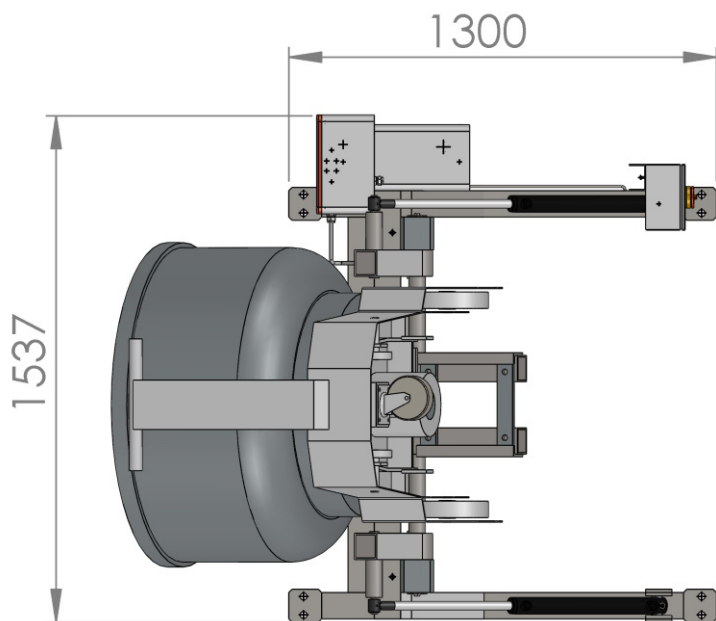

К 600S - К 1000S

Напольный дежеподъемник

Ваши преимущества:

- Доступные цены и ориентация на потребителя благодаря продажам напрямую
- Незначительные затраты на обслуживающий персонал
- Оптимизация рабочего процесса благодаря отсутствию применения тяжелой рабочей силы
- Для каждой задачи индивидуальное решение
- Подходит для всех тележек для деж
- Значительная оптимизация производственного процесса
- Простое обслуживание
- Независимая система защиты
- Предназначен для системы HACCP

Для предоставления индивидуального решения, мы готовы детально проинформировать Вас о наших дежеподъемниках.