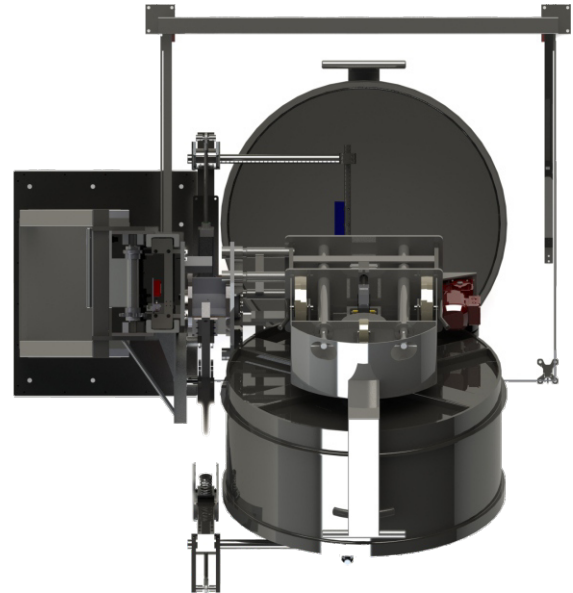

HK 1100 Hebekipper