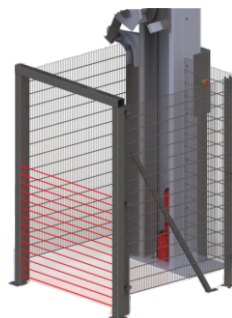

Sicherheitsbügel - Rohrgestell

**Schutzzaun
DIN 1672/2-2009-07**

Absicherung mit Laserscanner

**Schutzzaun DIN 1672/2-2009-07
mit Lichtgitter**

**Totmannsteuerung
mit Zutrittschutz (Wand)**

Heben
Kippen
Teilen
Zuführen
Aufbereiten