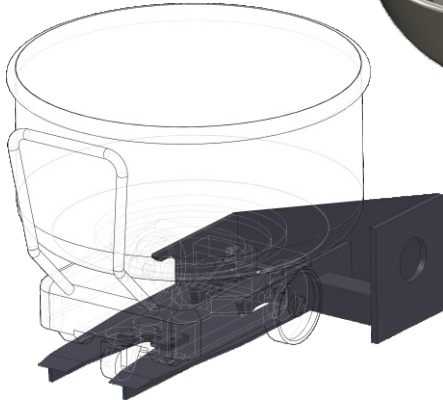

geschmiedete Ausschäler
ohne Absatz oder Übergang

Sonder Aufnahmen werden im
3D Konstruktionsverfahren entwickelt

fahrbare Version
max. Auskipphöhe
2000mm

Ihre Vorteile:

- Preiswert und kundennah durch Direktverkauf
- Geringere Personalkosten
- Größere Mitarbeiterzufriedenheit durch Wegfall körperlicher Schwerarbeit
- Für jede Anwendung eine angepasste Lösung
- Einsetzbar für alle Kesselwagen
- Deutliche Optimierung des Produktionsablaufes
- Einfache Bedienung
- Unabhängige geprüfte Sicherheit
- HACCP geeignet