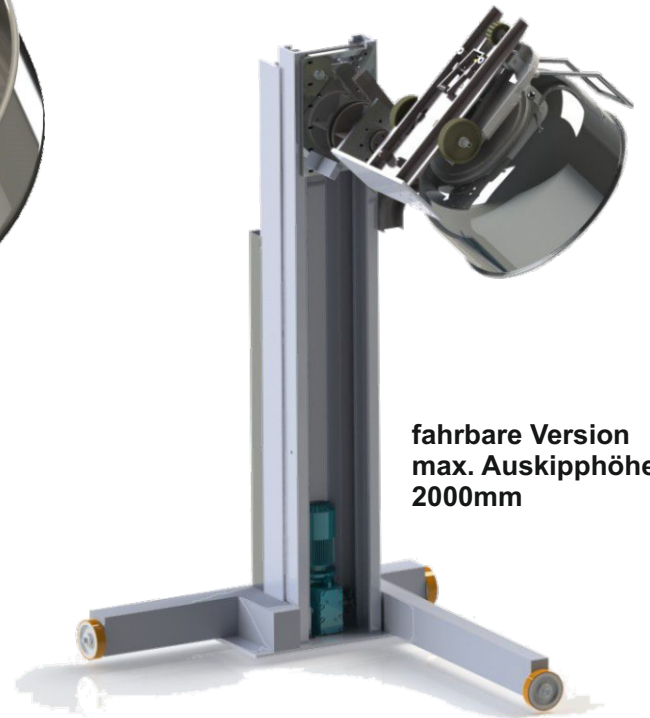

geschmiedete Ausschäler
ohne Absatz oder Übergang

Sonder Aufnahmen werden im
3D Konstruktionsverfahren entwickelt

fahrbare Version
max. Auskipphöhe
2000mm

Ihre Vorteile:

- Preiswert und kundennah durch Direktverkauf
- Geringere Personalkosten
- Größere Mitarbeiterzufriedenheit durch Wegfall körperlicher Schwerarbeit
- Für jede Anwendung eine angepasste Lösung
- Einsetzbar für alle Kesselwagen
- Deutliche Optimierung des Produktionsablaufes
- Einfache Bedienung
- Unabhängige geprüfte Sicherheit
- HACCP geeignet