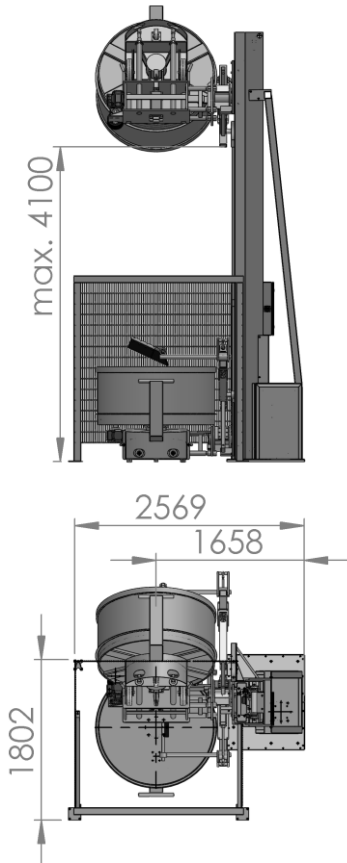

HK 1100 Hebekipper