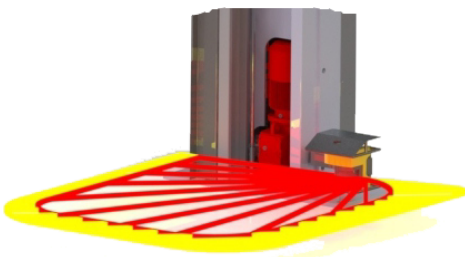

Sicherheitsbügel - Rohrgestell

**Schutzzaun
DIN 1672/2-2009-07**

Absicherung mit Laserscanner

**Schutzzaun DIN 1672/2-2009-07
mit Lichtgitter**

**Totmannsteuerung
mit Zutrittschutz (Wand)**

Heben
Kippen
Teilen
Zuführen
Aufbereiten