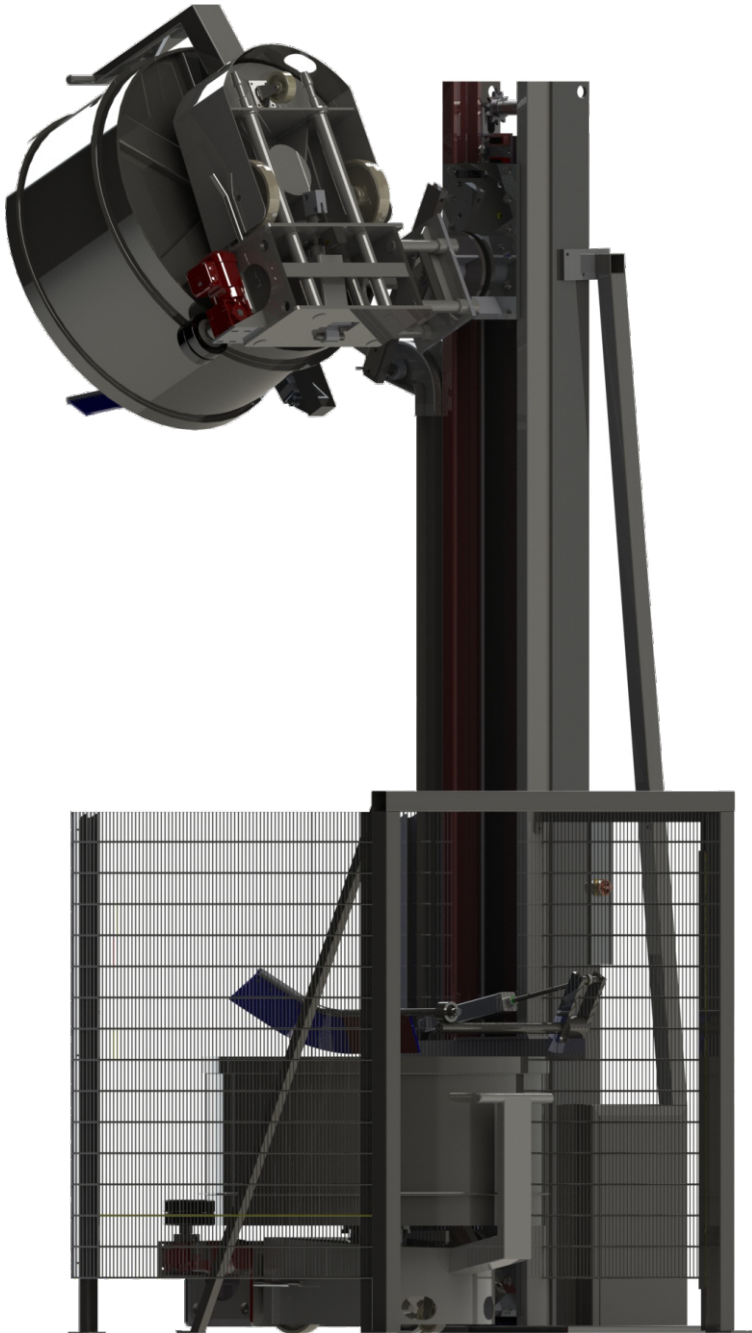

HK 1100 Hebekipper

Leistungsstark und preisbewusst

Tragkraft bis 1200 kg

Meyma Hebekipper optimieren den Produktionsablauf in Bäckereien erheblich. Die Teigförderung erfolgt schnell, sicher und effektiv. Harte körperliche Arbeit reduziert sich so auf ein Mindestmaß. Es wird eine kontinuierliche Produktion erreicht.

Meyma Hebekipper werden im eigenen Werk in Cloppenburg hergestellt und bedeuten aufgrund der langjährigen Erfahrung im Hebekipperbau geprüfte Sicherheit.

Das günstige Preis/Leistungsverhältnis ermöglicht eine schnelle Amortisation.

Heben
Kippen
Teilen
Zuführen
Aufbereiten

**made
in
Germany**

Meyma GmbH
Alter Emsteker Weg 45
49661 Cloppenburg
Deutschland

Tel +49 4471 91070
Fax +49 4471 910710
E-Mail info@meyma.de
Web www.meyma.de