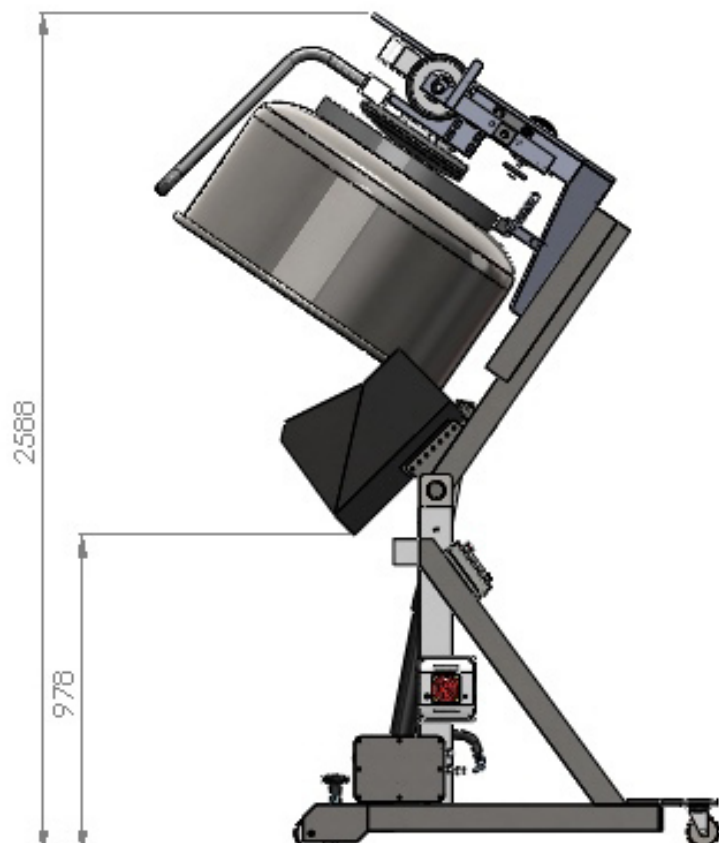

T600S

Напольный опрокидыватель