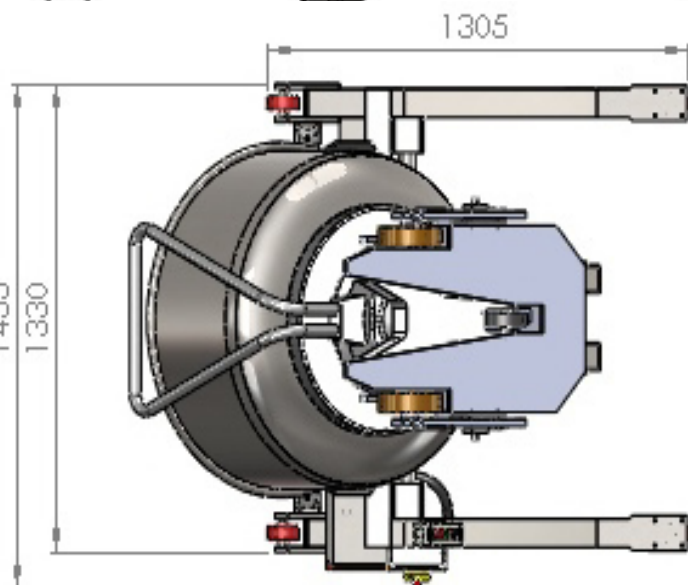

T600S

Напольный опрокидыватель