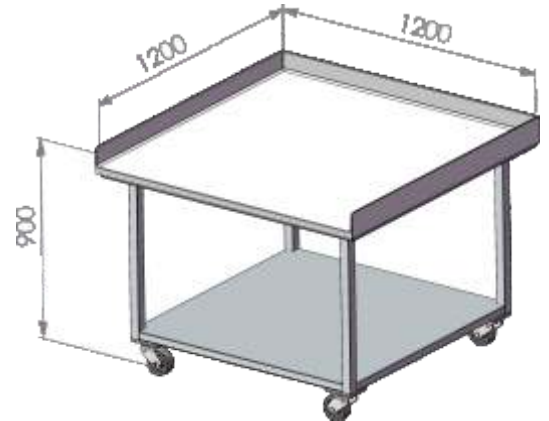

TT 1000

Teigtisch für Tischkipper

Leistungsstark und preisbewusst

Edelstahl Tisch fahrbar mit Kunststoffplatte
(Abnehmbar) mit Seitenrand

Heben
Kippen
Teilen
Zuführen
Aufbereiten

made
in
Germany

Meyma GmbH
Alter Emsteker Weg 45
49661 Cloppenburg
Deutschland