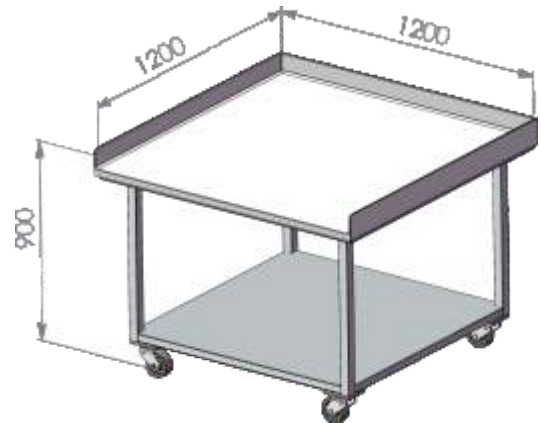

# TT 1000

## desk for tilting lifter

*Quality and price conscious*

Stainless steel table mobile with plastic plate  
(Removable) with side edge

Meyma GmbH  
Alter Emsteker Weg 45  
49661 Cloppenburg  
Deutschland

Tel +49 4471 91070  
Fax +49 4471 910710  
E-Mail [info@meyma.de](mailto:info@meyma.de)  
Web [www.meyma.de](http://www.meyma.de)